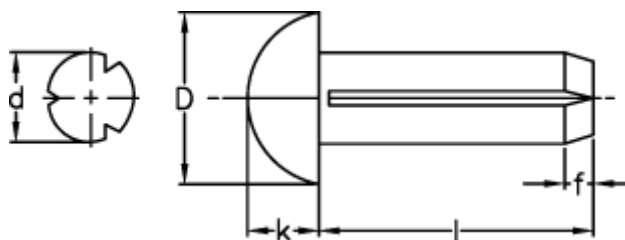

Varenummer: 08843106

Beskrivelse: KLEE Kæravnagle N4 3x8, stål
DIN 1476/DIN-EN-Norm 28 746

Mål

D	= 5.2
d	= 3.0
f	= 1.0
k	= 1.8
Længde	= 4-18